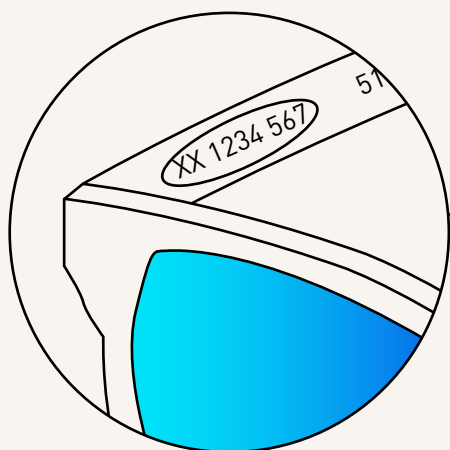

GAFAS
DE SOL
**CON FILTRO
CATEGORÍA**

0

**PROTECCIÓN
MUY BAJA**

**NO PROTEGEN DE LOS RAYOS SOLARES.
ÚNICAMENTE CUMPLEN FUNCIONES
DE COMODIDAD Y ESTÉTICA**

¿CÓMO PUEDES SABER LA CATEGORÍA DEL FILTRO DE TUS GAFAS?

1

**COPIA EL PRIMER CÓDIGO DE LETRAS
Y NÚMEROS QUE APARECE EN LA PATILLA**

El código indica la marca y el modelo exacto
de tus gafas

! El formato del código
que aparece en tus gafas
puede variar ligeramente
en función del fabricante