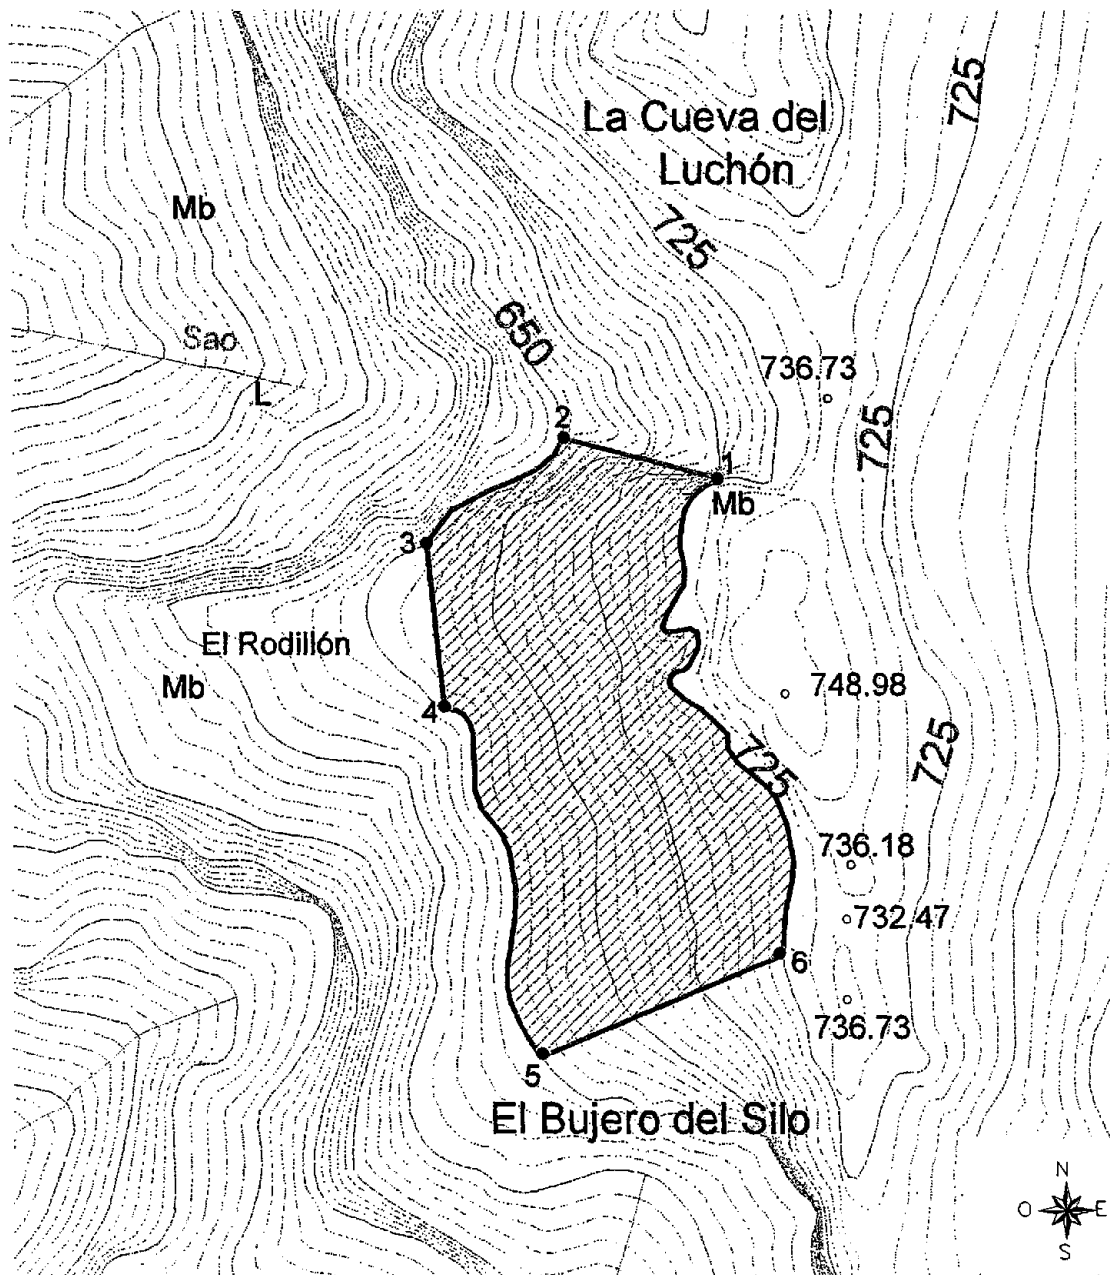

ANEXO II

**CABILDO DE LA GOMERA**  
**PATRIMONIO HISTORICO**

BIEN DE INTERES CULTURAL A FAVOR DE  
"EL BUJERO DEL SILO"

CON LA CATEGORIA: ZONA PALEONTOLOGICA

 DELIMITACION B.I.C. SUP=14.818.34M<sup>2</sup>

COORDENADAS:

	X	Y
1	282926.51250	3107106.07146
2	282882.35017	3107121.61111
3	282836.91505	3107088.78158
4	282843.74920	3107036.51237
5	282872.01551	3106929.21254
6	282953.48487	3106958.92642

CATEGORIA	ZONA PALEONTOLOGICA
TIPO DE BIEN	B.I.C. PROVISIONAL
ESCALA	1:2.000
FECHA	DICIEMBRE-2.003