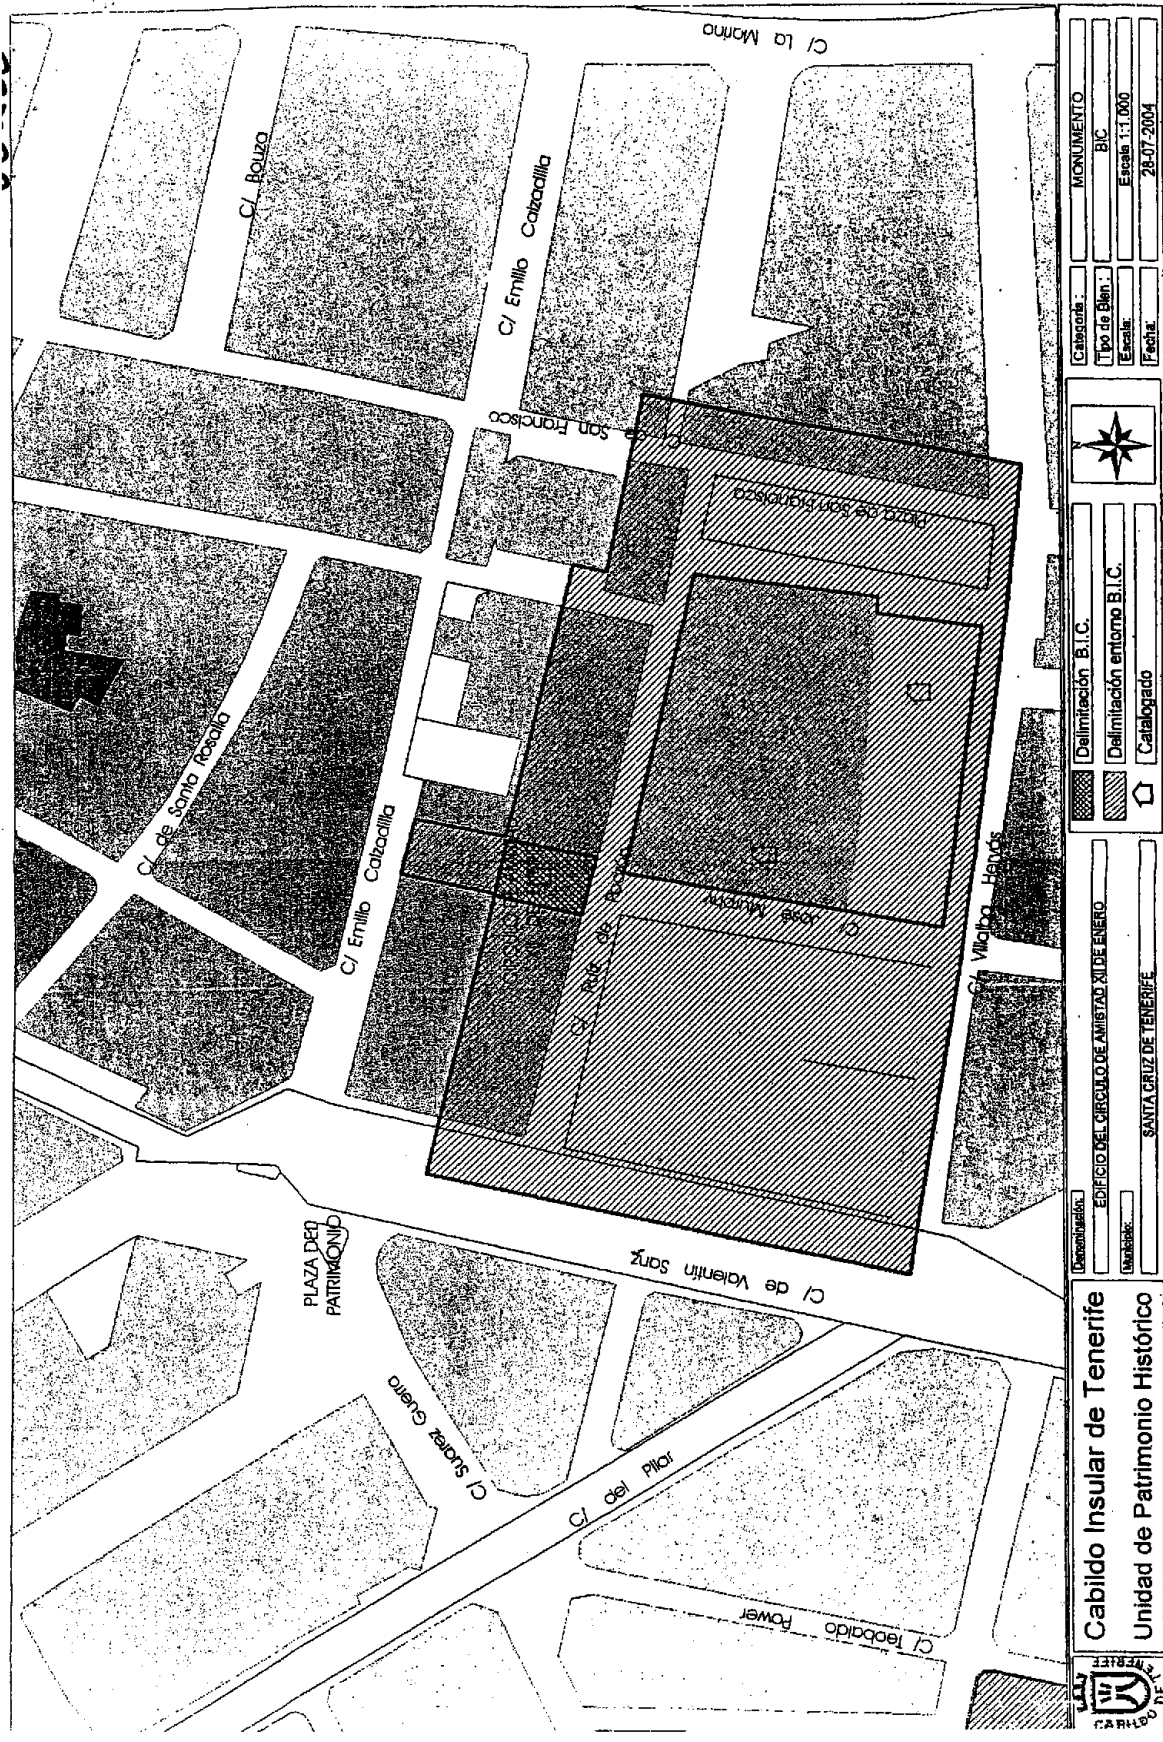

ANEXO II

Cabildo Insular de Tenerife Unidad de Patrimonio Histórico	
Comunidad:	EDIFICIO DEL CIRCULO DE AMISTAD XIL DE ENERO
Ubicación:	SANTA CRUZ DE TENERIFE
Delimitación B.I.C.	<input checked="" type="checkbox"/>
Delimitación entorno B.I.C.	<input checked="" type="checkbox"/>
Catalogado	<input checked="" type="checkbox"/>
Categoría:	MONUMENTO
Tipo de Bien:	BIC
Escala:	1:1.000
Fecha:	28-07-2004