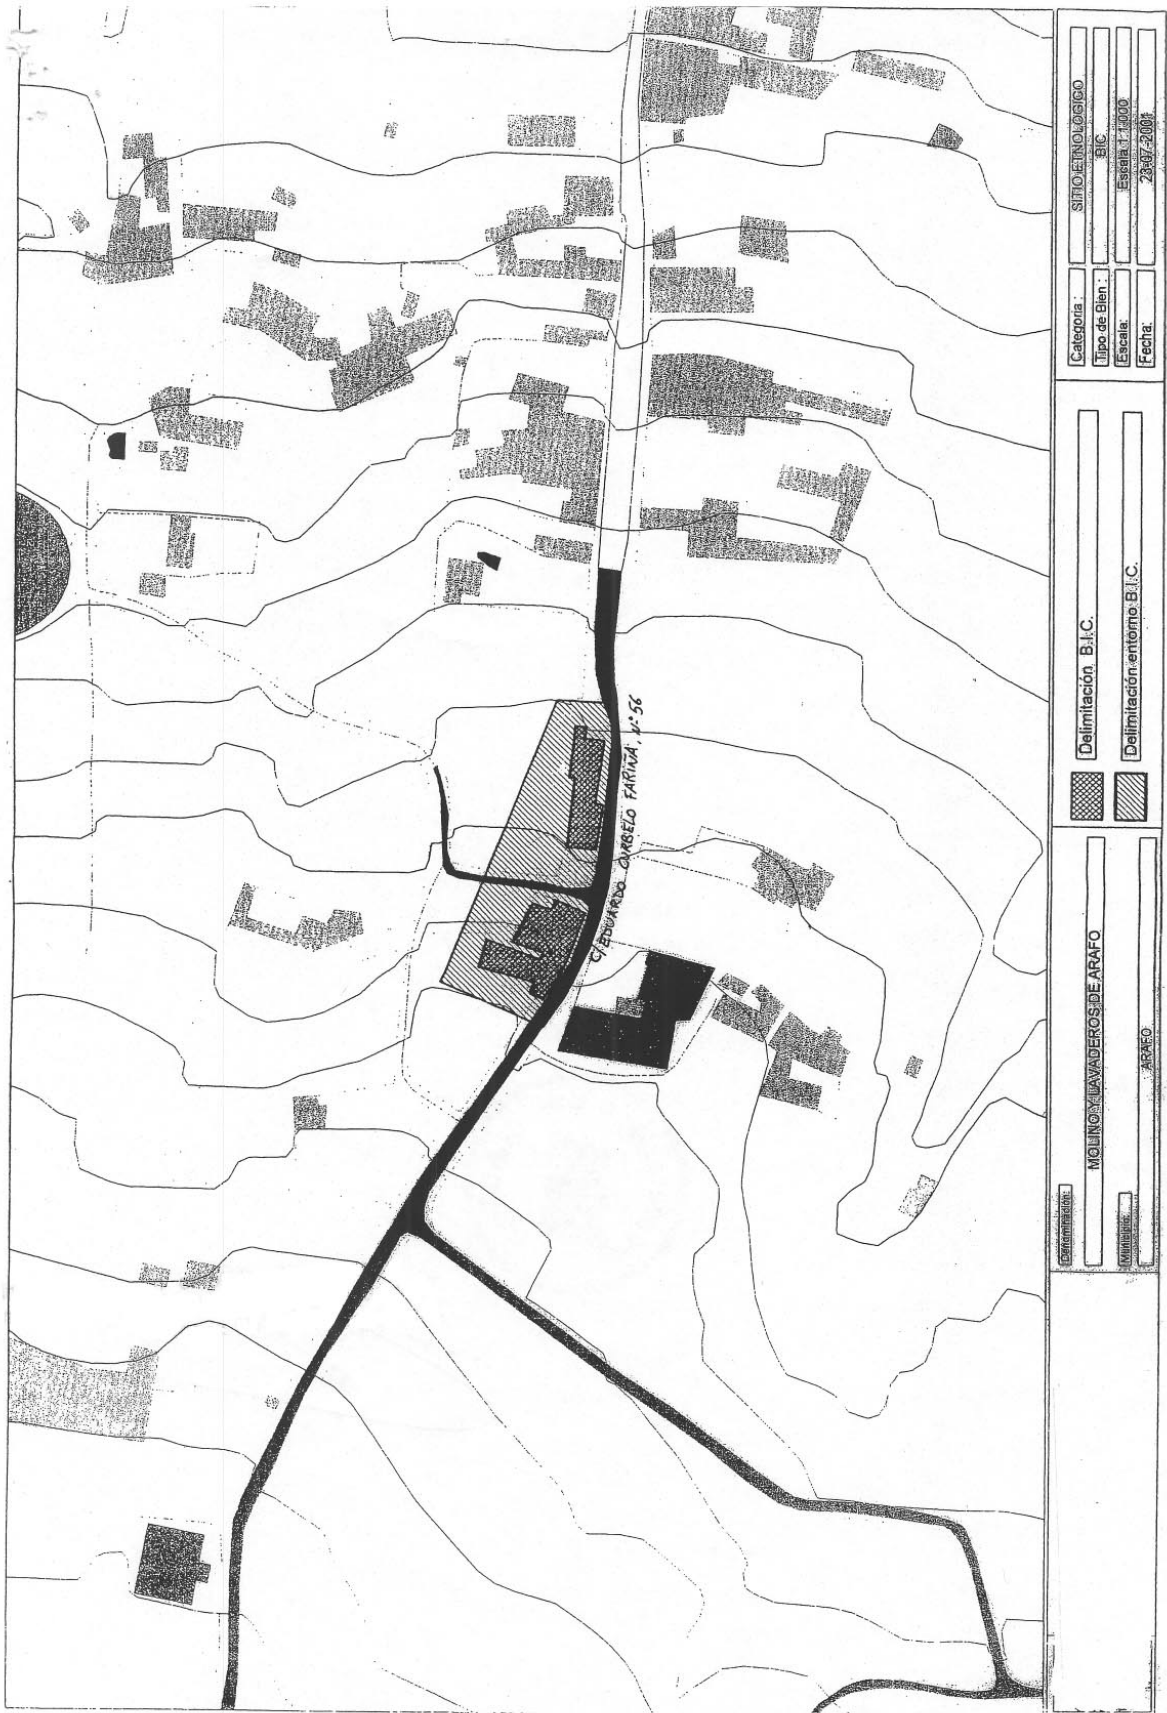

ANEXO II

Comunidad:	MOLINO LAVADEROS DE ARAFO	Categoría:	SITIO ETNOLÓGICO
Delimitación:		Tipo de Bien:	BIC
Escala:		Fecha:	23/07/2006
Delimitación entorno B.I.C.:		Escala:	1:1000
Delimitación entorno B.I.C.:		Fecha:	23/07/2006