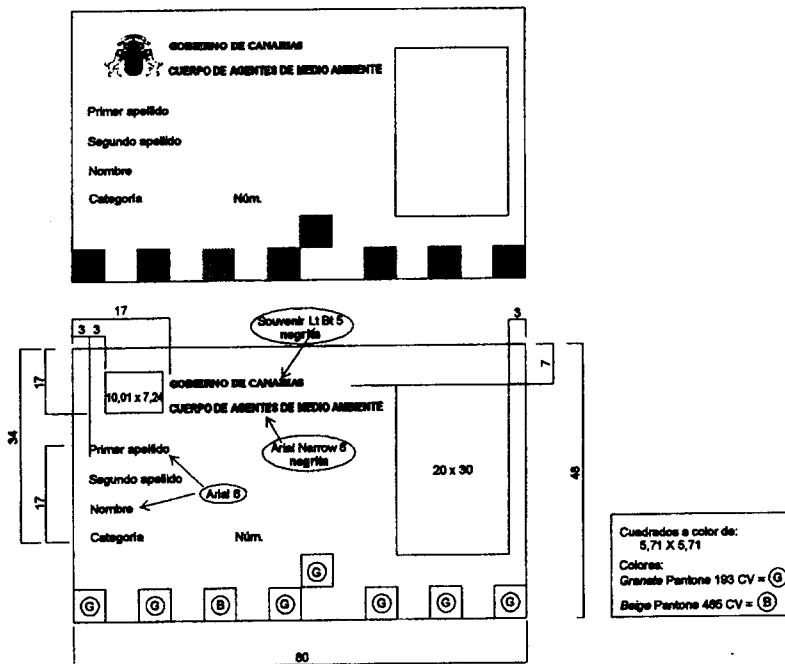

ANEXO II

Placa

MEDIDAS EN mm.

ANEXO III

Escudo

Colores:
Negro Pantone black
Granate Pantone 485 CV

pluma de contorno: 3mm
(esquinas y finales
de líneas redondeadas)

pluma de contorno: 3mm

Souvenir Lt Bl 18

MEDIDAS EN mm.

ANEXO IV

Documento acreditativo

Anverso

Reverso