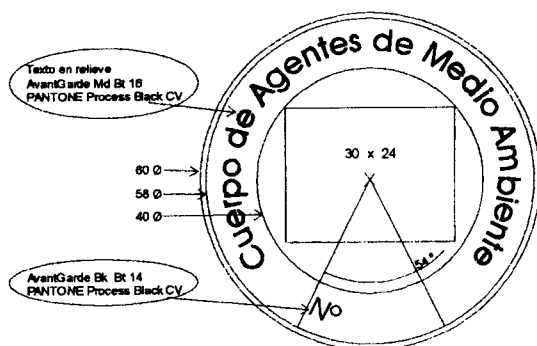

ANEXO II

Placa

MEDIDAS EN mm.

ANEXO III

Escudo

Colores:
Negro Pantone black
Granate Pantone 485 CV

pluma de contorno: 3mm
(esquinas y finales
de líneas redondeadas)

pluma de contorno: 3mm

Souvenir Lt Bl 18

MEDIDAS EN mm.

ANEXO IV

Documento acreditativo

Anverso

Reverso