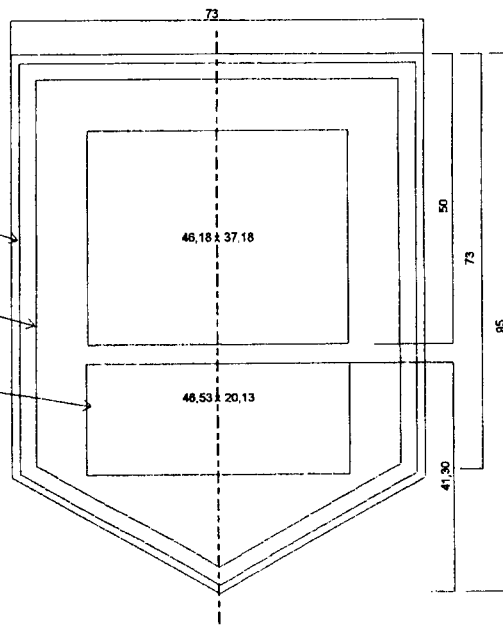

ANEXO II

Placa

MEDIDAS EN mm.

ANEXO III

Escudo

Colores:
Negro Pantone black
Granate Pantone 485 CV

pluma de contorno: 3mm
(esquinas y finales
de líneas redondeadas)

pluma de contorno: 3mm

Souvenir Lt Bl 18

MEDIDAS EN mm.

ANEXO IV

Documento acreditativo

Anverso

Reverso