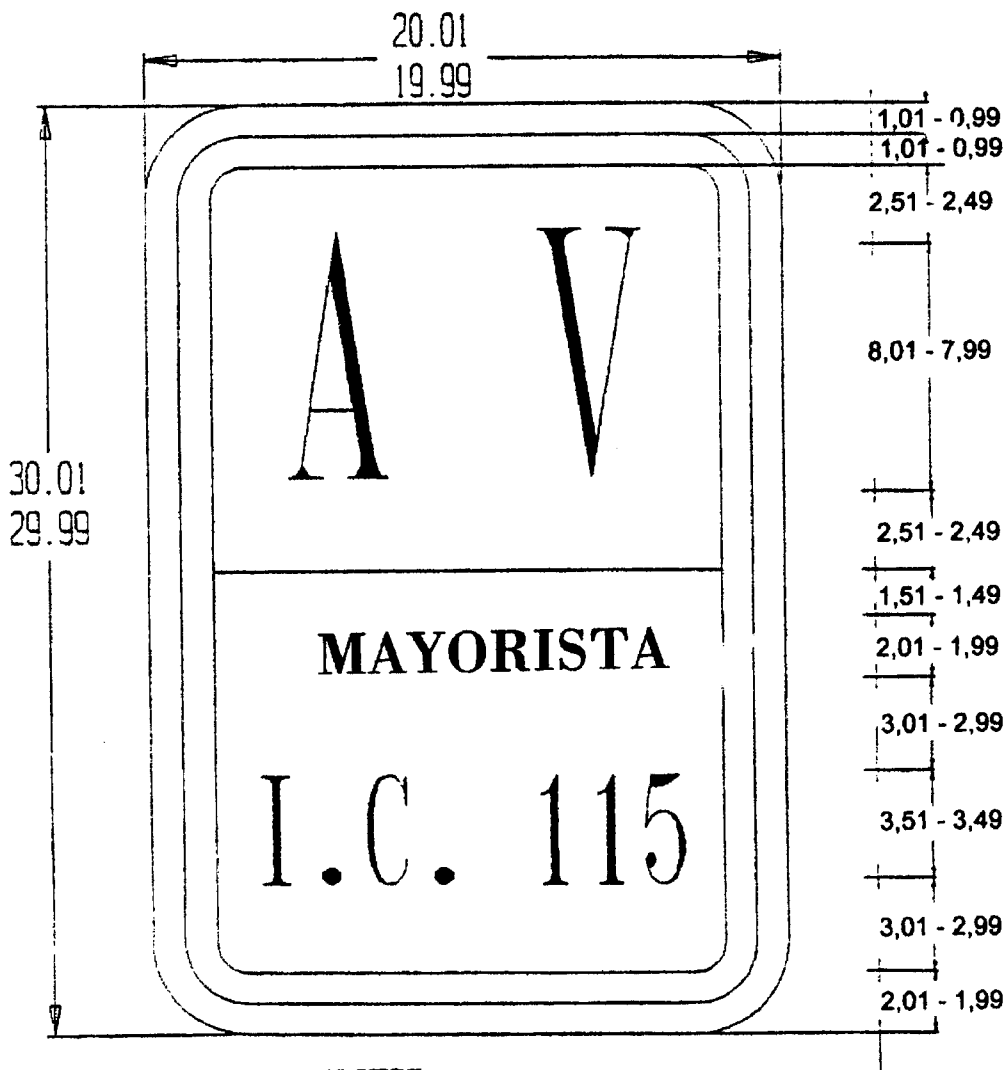

ANEXO I

LETRAS TIPO BODONI

COLORES:

LETRAS: NEGRAS
NUMEROS: NEGROS
REBORDES: INTERIOR AZUL
EXTERIOR AMARILLO

MEDIDAS: LARGO: 30 cm.
ANCHO: 20 cm.
REBORDES: INTERIOR 1 cm.
EXTERIOR 1 cm.

ANEXO II

LETRAS TIPO BODONI

COLORES:

LETRAS: NEGRAS

NUMEROS: NEGRAS

REBORDES: INTERIOR AZUL

EXTERIOR AMARILLO

MEDIDAS: LARGO: 30 cm.

ANCHO: 20 cm.

REBORDES: INTERIOR 1 cm.

EXTERIOR 1 cm.

ANEXO III

LETRAS TIPO BODONI

COLORES:

LETRAS: NEGRAS
NUMEROS: NEGROS
REBORDES: INTERIOR AZUL
EXTERIOR AMARILLO

MEDIDAS: LARGO: 30 cm.
ANCHO: 20 cm.
REBORDES: INTERIOR 1 cm.
EXTERIOR 1 cm.