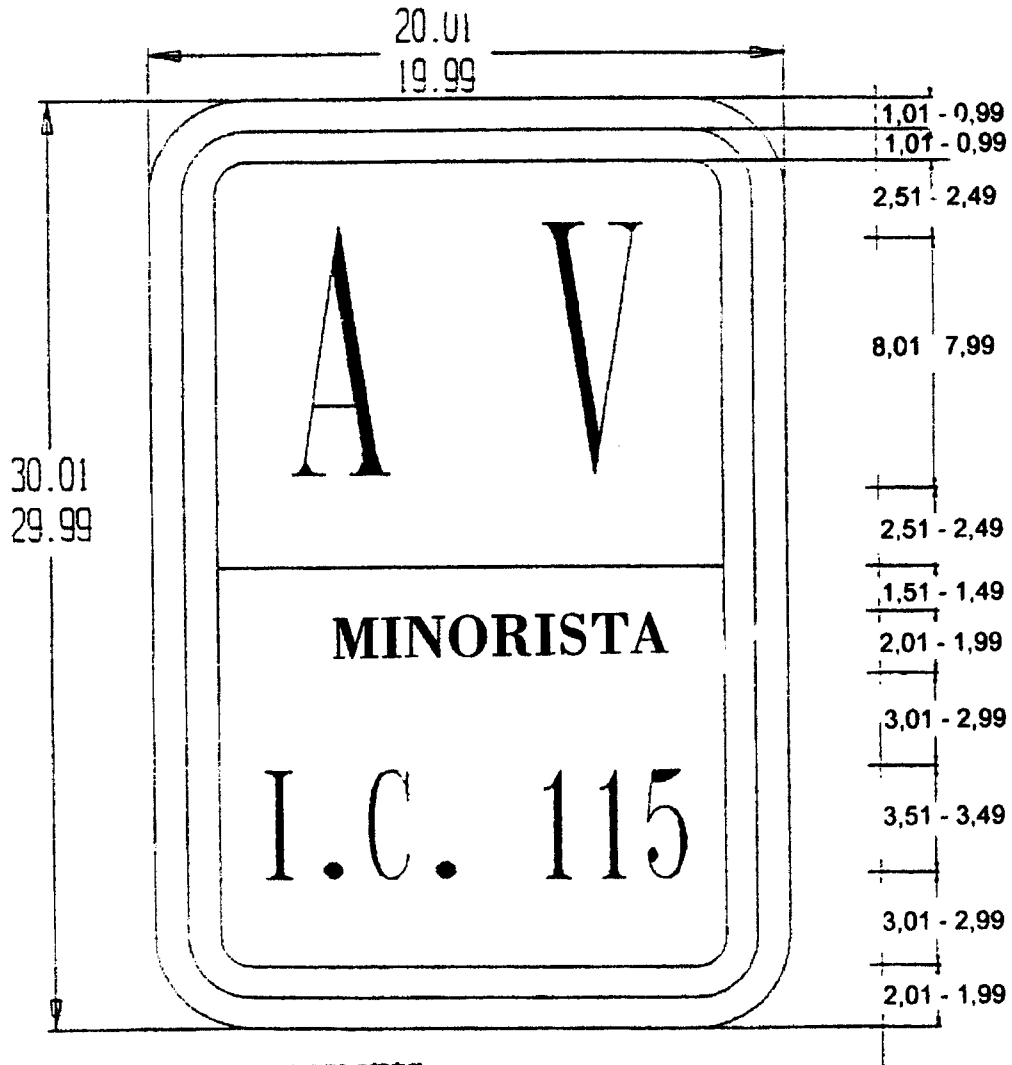

ANEXO I

LETRAS TIPO BODONI

COLORES:

LETRAS: NEGRAS
NUMEROS: NEGROS
REBORDES: INTERIOR AZUL
EXTERIOR AMARILLO

MEDIDAS: LARGO: 30 cm.
ANCHO: 20 cm.
REBORDES: INTERIOR 1 cm.
EXTERIOR 1 cm.

ANEXO II

LETRAS TIPO BODONI

COLORES:

LETRAS: NEGRAS

NUMEROS: NEGRAS

REBORDES: INTERIOR AZUL

EXTERIOR AMARILLO

MEDIDAS: LARGO: 30 cm.

ANCHO: 20 cm.

REBORDES: INTERIOR 1 cm.

EXTERIOR 1 cm.

ANEXO III

LETRAS TIPO BODONI

COLORES:

LETRAS: NEGRAS
NUMEROS: NEGROS
REBORDES: INTERIOR AZUL
EXTERIOR AMARILLO

MEDIDAS: LARGO: 30 cm.
ANCHO: 20 cm.
REBORDES: INTERIOR 1 cm.
EXTERIOR 1 cm.