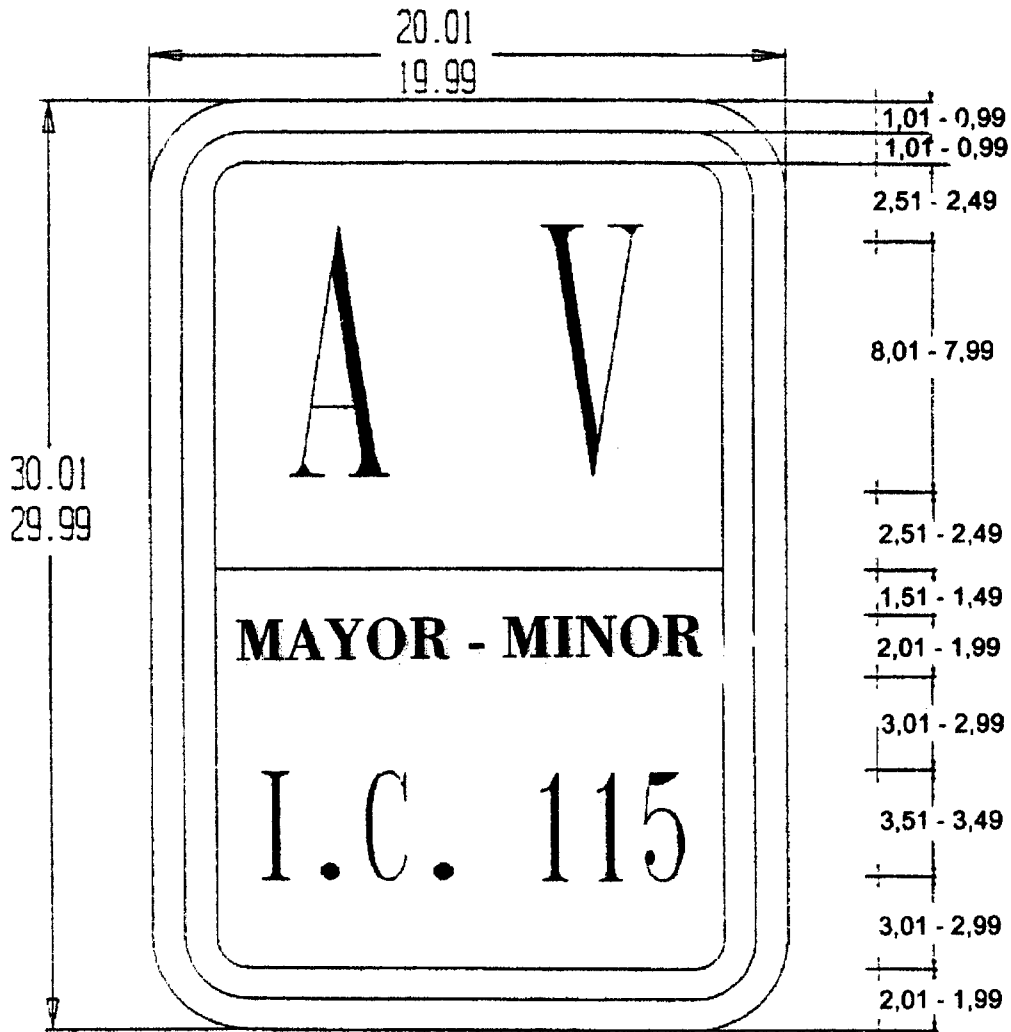

ANEXO I

LETRAS TIPO BODONI

COLORES:

LETRAS: NEGRAS
NUMEROS: NEGROS
REBORDES: INTERIOR AZUL
EXTERIOR AMARILLO

MEDIDAS: LARGO: 30 cm.
ANCHO: 20 cm.
REBORDES: INTERIOR 1 cm.
EXTERIOR 1 cm.

ANEXO II

LETRAS TIPO BODONI

COLORES:

LETRAS: NEGRAS

NUMEROS: NEGRAS

REBORDES: INTERIOR AZUL

EXTERIOR AMARILLO

MEDIDAS: LARGO: 30 cm.

ANCHO: 20 cm.

REBORDES: INTERIOR 1 cm.

EXTERIOR 1 cm.

ANEXO III

LETRAS TIPO BODONI

COLORES:

LETRAS: NEGRAS
NUMEROS: NEGROS
REBORDES: INTERIOR AZUL
EXTERIOR AMARILLO

MEDIDAS: LARGO: 30 cm.
ANCHO: 20 cm.
REBORDES: INTERIOR 1 cm.
EXTERIOR 1 cm.