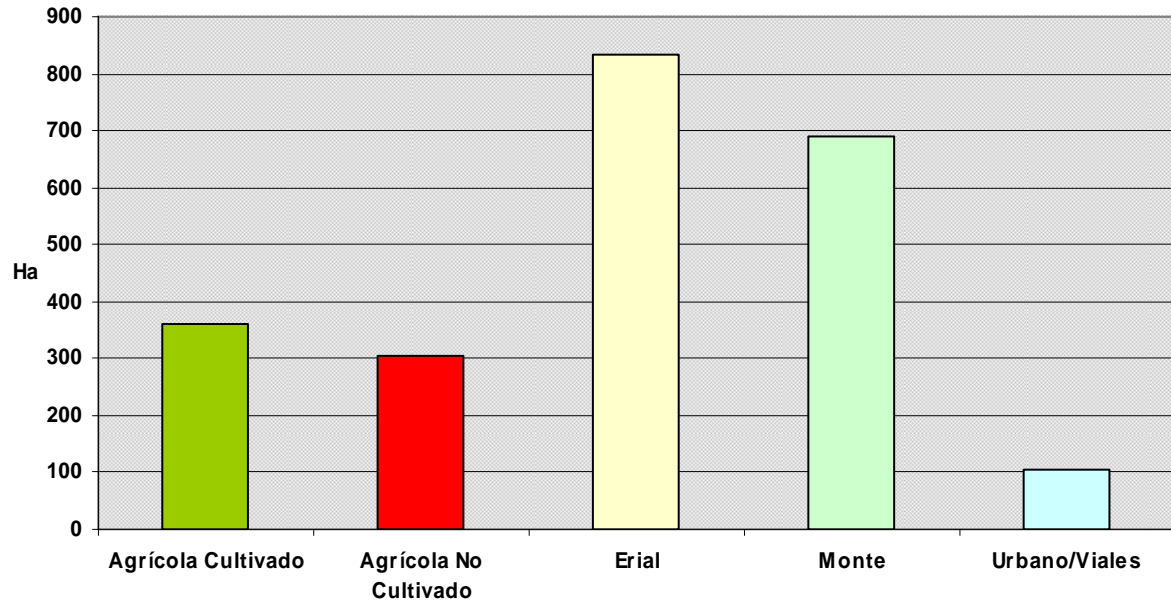

T.M. VALLESECO